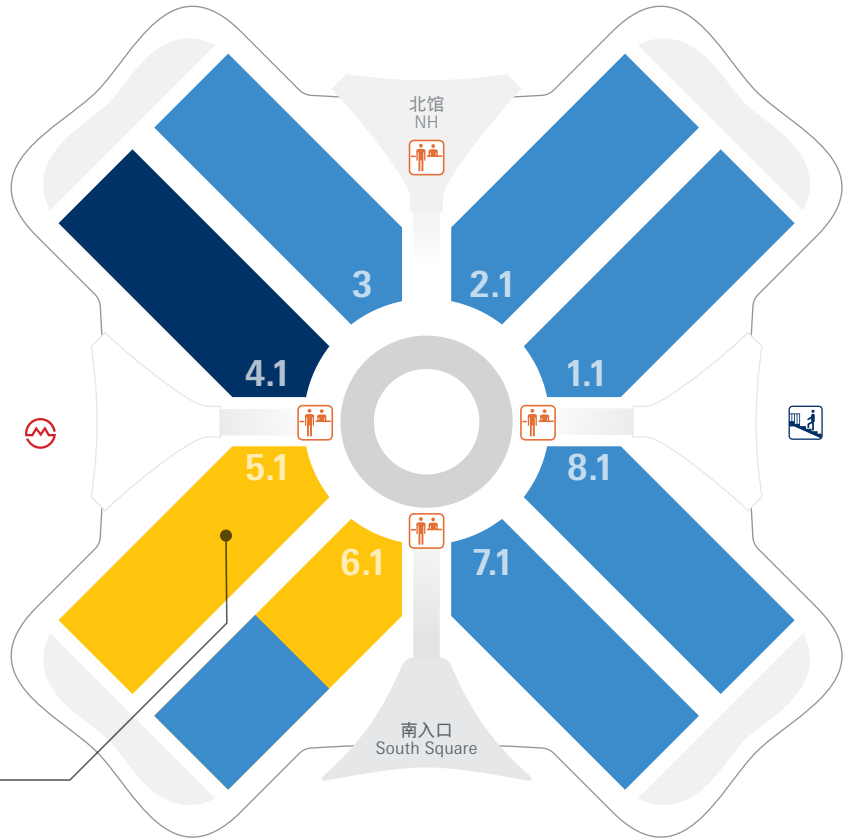

26 – 29.11.2025

中国·国家会展中心（上海）
National Exhibition and Convention
Center (Shanghai), China

一层 Level 1

- 1.1 ■ 驱动
Powertrain
- 2.1 ■ 国家及地区展团
Country & Region Pavilions
- 3 ■ 部件及组件
Parts & Components
- 4.1 ■ 电气及电子系统
Electrics & Electronics
- 5.1 ■ 三电系统 / 充换电及储能 /
氢能及燃料电池 / 智能网联及自动驾驶
Battery & Motor & Electric Control System /
Charging & Swapping & Energy Storage /
Hydrogen Fuel Cell / Connectivity &
Autonomous Driving
- 6.1 ■ 智能底盘 / 新能源整车热管理
Intelligent Chassis /
Thermal Management System
- 部件及组件 / 零部件再制造
Parts & Components /
Remanufacturing
- 7.1 ■ 底盘
Chassis
- 8.1 ■ 驱动 / 车身
Powertrain / Body

 观众登记处
Visitor Registration

 地铁2号线
Metro Line 2

 虹桥商务区步行天桥
Footbridge between Hongqiao Central
Business District and NECC

**Innovation
4 Mobility**
技术·创新·趋势

二层 Level 2

- 1.2 ■ 车辆照明 / 外饰改装
Vehicle Lighting / Customising
- 2.2 ■ 美容养护及润滑油 / 影音电子 /
随车用品
Car Care & Lubricants /
Infotainment Electronics /
Accessories
- 5.2 ■ 维修及检测诊断设备 / 工具
Diagnostics & Repair / Tools
- 6.2 ■ 维修设备 / 车身及喷涂 /
工具 / 汽车清洗
Workshop Equipment /
Body & Paint / Tools / Car Wash
- 7.2 ■ 轮胎及轮毂 / 轮辋
Tyres & Wheels / Rims
- 数字解决方案 / 产业服务
Digital Solutions / Services
- 内饰 / 外饰改装
Interior / Customising
- 8.2 ■ 汽车膜 / 定制改装 / 外饰改装 /
高性能改装
Auto Film / Customising /
Motorsport & High Performance

 观众登记处
Visitor Registration

 虹桥商务区步行天桥
Footbridge between Hongqiao Central
Business District and NECC

 地铁2号线
Metro Line 2

一层 Level 1

- 1.1  驱动
Powertrain
- 2.1  国家及地区展团
Country & Region Pavilions
- 3  部件及组件
Parts & Components
- 4.1  电气及电子系统
Electrics & Electronics
- 5.1  三电系统 / 充换电及储能 /
氢能及燃料电池 / 智能网联及自动驾驶
Battery & Motor & Electric Control System /
Charging & Swapping & Energy Storage /
Hydrogen Fuel Cell /
Connectivity & Autonomous Driving
- 6.1  智能底盘 / 新能源整车热管理
Intelligent Chassis /
Thermal Management System
- 7.1  底盘
Chassis
- 8.1  驱动 / 车身
Powertrain / Body
-  部件及组件 / 零部件再制造
Parts & Components / Remanufacturing