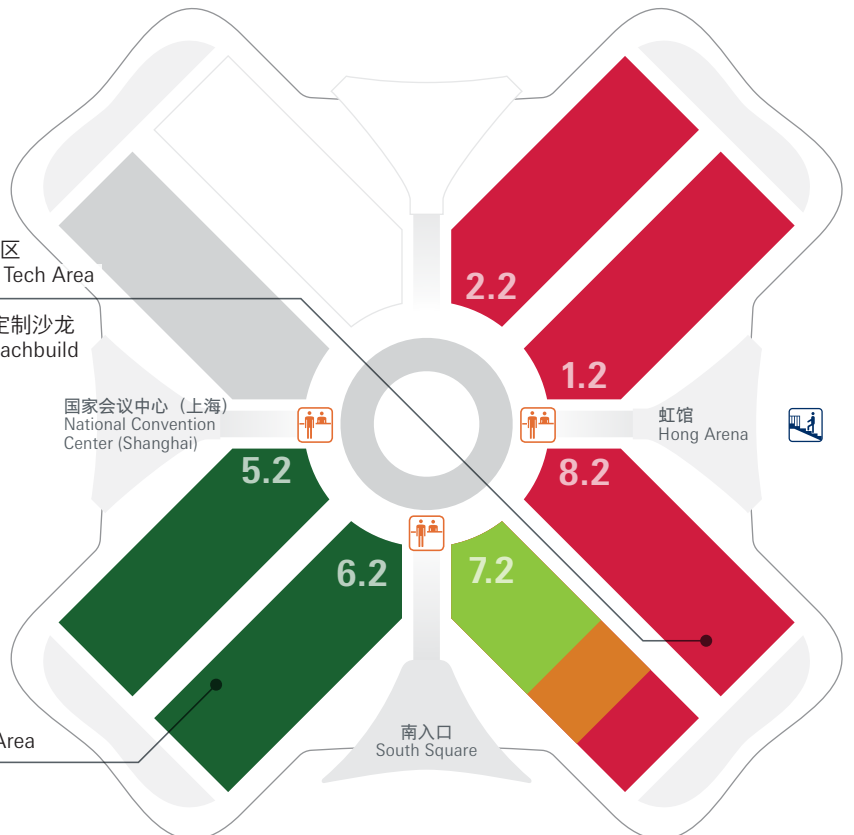

二层 Level 2

- 1.2 ■ 车辆照明 / 外饰改装
  Vehicle Lighting / Customising
- 2.2 ■ 美容养护及润滑油 / 影音电子 /
  随车用品
  Car Care & Lubricants /
  Infotainment Electronics /
  Accessories
- 5.2 ■ 维修及检测诊断设备 / 工具
  Diagnostics & Repair / Tools
- 6.2 ■ 维修设备 / 车身及喷涂 /
  工具 / 汽车清洗
  Workshop Equipment /
  Body & Paint / Tools / Car Wash
- 7.2 ■ 轮胎及轮毂 / 轮辋
  Tyres & Wheels / Rims
- 数字解决方案 / 产业服务
  Digital Solutions / Services
- 内饰 / 外饰改装
  Interior / Customising
- 8.2 ■ 汽车膜 / 定制改装 / 外饰改装 /
  高性能改装
  Auto Film / Customising /
  Motorsport & High Performance

改装 x 科技展区
Customising x Tech Area

超级车&高端定制沙龙
Supercar & Coachbuild

国家会议中心（上海）
National Convention
Center (Shanghai)

虹馆
Hong Arena

绿色维修展区
Green Repair Area