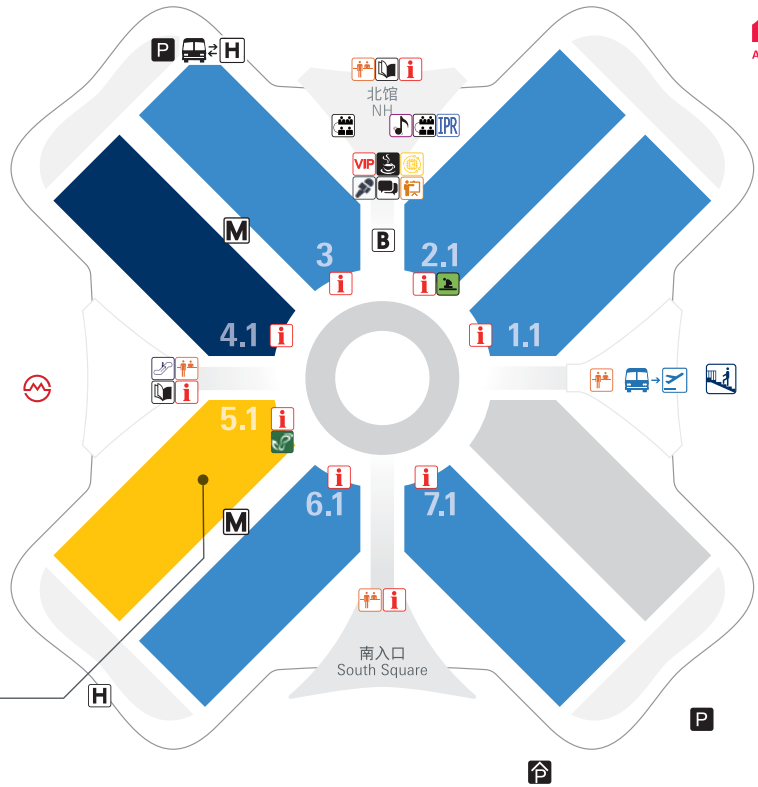

2 – 5.12.2024

中国·国家会展中心（上海）
National Exhibition and Convention Center (Shanghai), China

一层 Level 1

- 1.1 驱动
  Powertrain
- 2.1 国家及地区展馆
  Country & Region Pavilions
- 3 部件及组件
  Parts & Components
- 4.1 电气及电子系统
  Electrics & Electronics
- 5.1 新能源 / 智能网联及自动驾驶
  New Energy / Connectivity & Autonomous Driving
- 6.1 驱动 / 底盘 / 车身 / 零部件再制造
  Powertrain / Chassis / Body / Remanufacturing
- 7.1 底盘
  Chassis

二层 Level 2

- 1.2 车辆照明 / 外饰改装
  Vehicle Lighting / Customising
- 2.2 美容养护及润滑油 / 影音电子 / 随车用品
  Car Care & Lubricants / Infotainment Electronics / Accessories
- 5.2 维修及检测诊断设备 / 工具
  Diagnostics & Repair / Tools
- 6.2 维修设备 / 车身及喷涂 / 工具 / 汽车清洗
  Workshop Equipment / Body & Paint / Tools / Car Wash
- 7.2 轮胎及轮毂 / 轮辋
  Tyres & Wheels / Rims
- 8.2 定制改装 / 外饰改装 / 高性能改装
  Customising / Motorsport & High Performance

Innovation 4 Mobility
技术·创新·趋势

主会场
Mainstage
5.1H52