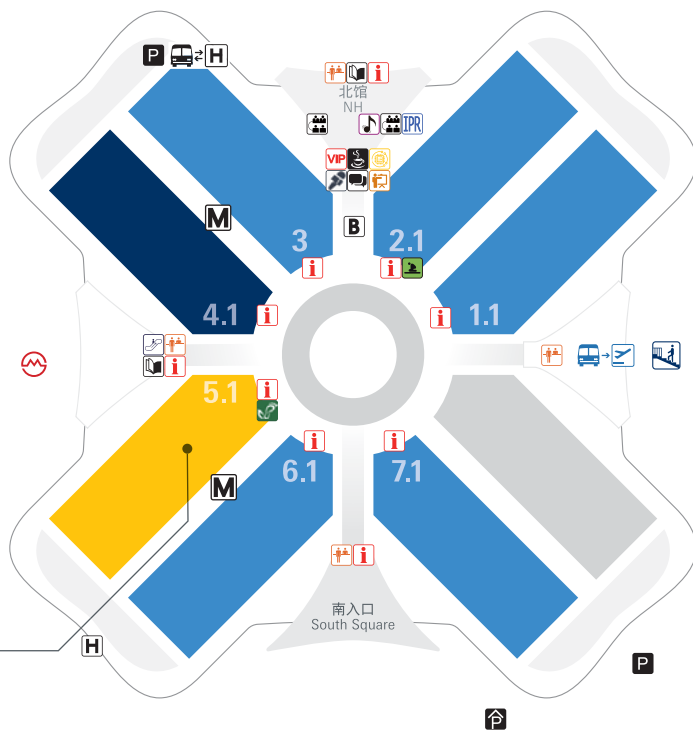

2 – 5.12.2024

中国·国家会展中心（上海）
National Exhibition and Convention
Center (Shanghai), China

一层 Level 1

- 1.1 驱动 Powertrain
- 2.1 国家及地区展馆 Country & Region Pavilions
- 3 部件及组件 Parts & Components
- 4.1 电气及电子系统 Electrics & Electronics
- 5.1 新能源 / 智能网联及自动驾驶 New Energy / Connectivity & Autonomous Driving
- 6.1 驱动 / 底盘 / 车身 / 零部件再制造 Powertrain / Chassis / Body / Remanufacturing
- 7.1 底盘 Chassis

二层 Level 2

- 1.2 车辆照明 / 内饰改装 Vehicle Lighting / Customising
- 2.2 美容养护及润滑油 / 影音电子 / 随车用品 Car Care & Lubricants / Infotainment Electronics / Accessories
- 5.2 维修及检测诊断设备 / 工具 Diagnostics & Repair / Tools
- 6.2 维修设备 / 车身及喷涂 / 工具 / 汽车清洗 Workshop Equipment / Body & Paint / Tools / Car Wash
- 7.2 轮胎及轮毂 / 轮辋 Tyres & Wheels / Rims
- 8.2 定制改装 / 内饰改装 / 高性能改装 Customising / Motorsport & High Performance

Innovation 4 Mobility

技术·创新·趋势

改装 x 科技展区
Customising x Tech Area

寻找竞速车王
QUEST FOR RACING MASTER

8.2A108

超级车&高端定制沙龙
Supercar & Coachbuild

8.2A100