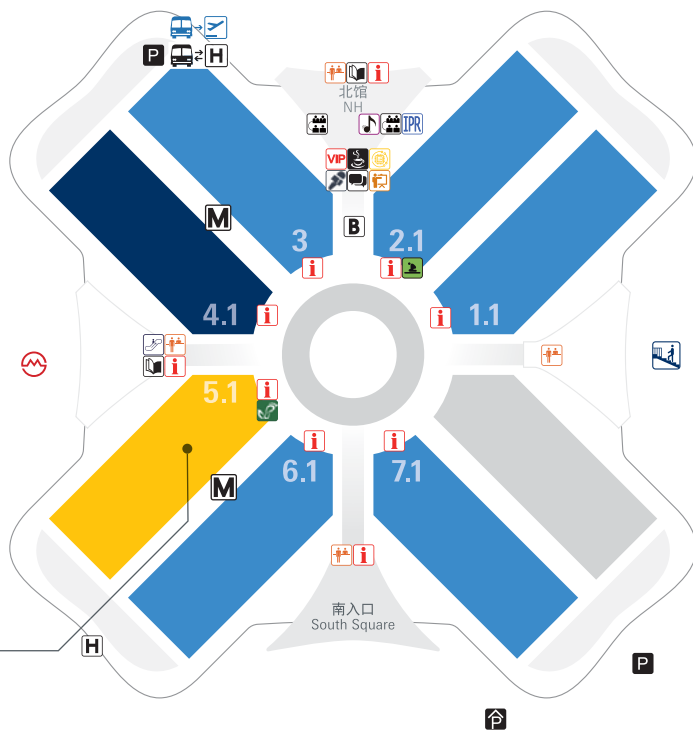

2 – 5.12.2024

中国·国家会展中心（上海）
National Exhibition and Convention Center (Shanghai), China

一层 Level 1

- 1.1 驱动 Powertrain
- 2.1 国家及地区展馆 Country & Region Pavilions
- 3 部件及组件 Parts & Components
- 4.1 电气及电子系统 Electrics & Electronics
- 5.1 新能源 / 智能网联及自动驾驶 New Energy / Connectivity & Autonomous Driving
- 6.1 驱动 / 底盘 / 车身 / 零部件再制造 Powertrain / Chassis / Body / Remanufacturing
- 7.1 底盘 Chassis

二层 Level 2

- 1.2 车辆照明 / 内饰改装 Vehicle Lighting / Customising
- 2.2 美容养护及润滑油 / 影音电子 / 随车用品 Car Care & Lubricants / Infotainment Electronics / Accessories
- 5.2 维修及检测诊断设备 / 工具 Diagnostics & Repair / Tools
- 6.2 维修设备 / 车身及喷涂 / 工具 / 汽车清洗 Workshop Equipment / Body & Paint / Tools / Car Wash
- 7.2 轮胎及轮毂 / 轮辋 Tyres & Wheels / Rims
- 8.2 定制改装 / 内饰改装 / 高性能改装 Customising / Motorsport & High Performance

Innovation 4 Mobility

技术·创新·趋势

改装 x 科技展区
Customising x Tech Area

寻找竞速车王
QUEST FOR RACING MASTER

8.2A108

超级车&高端定制沙龙
Supercar & Coachbuild

8.2A100