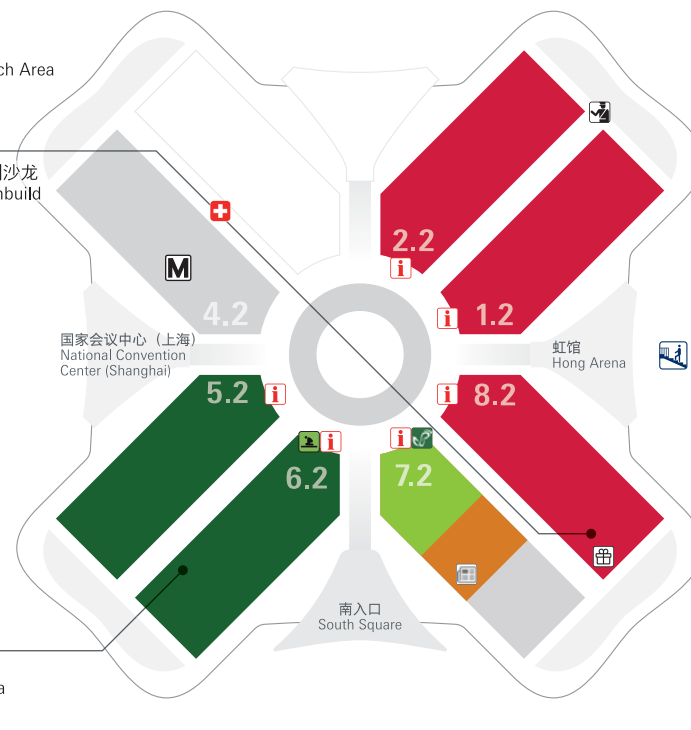

Innovation 4 Mobility

技术·创新·趋势

绿色维修展区
Green Repair Area

6.2A88

虹桥商务区步行天桥
Footbridge between Hongqiao Central Business District and NECC

问讯处
Information

凤凰廊 (NB02 展台)
Phoenix Lounge (Booth NB02)

知识产权保护办公室 (NA03 展台)
IPR Protection Admin Office (Booth NA03)

疏散大巴上客点 (虹桥机场T2)
Shuttle Bus to Hongqiao T2

观众登记处
Visitor Registration

直播间 (NA02 展台)
Broadcast Studio (Booth NA02)

新闻中心 (NB03 展台)
Press Centre (Booth NB03)

媒体专区 (7.2M72 展台)
Media Area (Booth 7.2M72)

酒店大巴上下客点
Shuttle Bus to Hotel

手扶梯至观众登记处
Escalator to Visitor Registration

优选买家俱乐部 (NA05 展台)
Premium Buyers Club (Booth NA05)

#ams-live 空间 (NA05 展台)
#ams-live space (Booth NA05)

#AMS 周边精品店 (8.2A108 展台)
#AMS Merchandise Shop (Booth 8.2A108)

医疗点 (4.2号馆4号门外侧)
First Aid (Outside Gate 4 Hall 4.2)

地铁2号线
Metro Line 2

汽车技术俱乐部 (NA05 展台)
Auto Tech Club (Booth NA05)

多功能厅 (NA06 展台)
Multi-function Area (Booth NA06)

“绿色里程”礼品兑换点
“Walk for Nature” Gift Redemption

国家会展中心上海洲际酒店
InterContinental Shanghai NECC

主办单位办公室
Organiser's Office

会议室
Meeting Room

祈祷室
Prayer Room

警务处
Police

会刊销售处
Catalogue Sales

商务中心
Business Service Center

停车场
Car Parking

地下停车场
Basement Parking